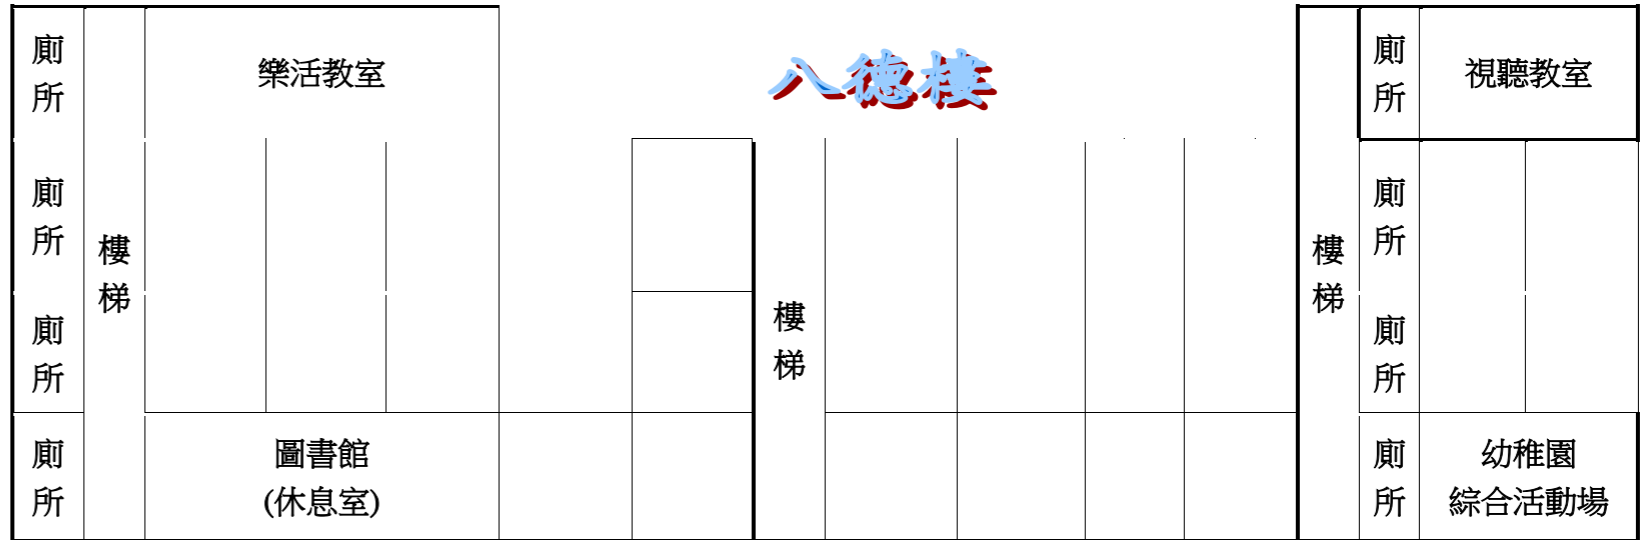

# 彰化縣112年度成人教育暨補校學員語文三項比賽場地配置圖

## 力行樓

- 說明：
- 各校請先到報到處報到(設於四維樓穿堂)，朗讀比賽號碼牌於到各分區比賽場地報到時一併發給。
  - 成教班、新住民班朗讀地點在四維樓三樓閱讀教室；補校朗讀地點在四維樓三樓閱讀教室。
  - 硬筆字比賽在四維樓社大一~三教室；看圖作文比賽在社大四教室。
  - 車輛請遵循工作人員指示停放於網球場、四維樓旁停車場。
  - 有任何問題，請洽四維樓一樓服務中心或教務處。